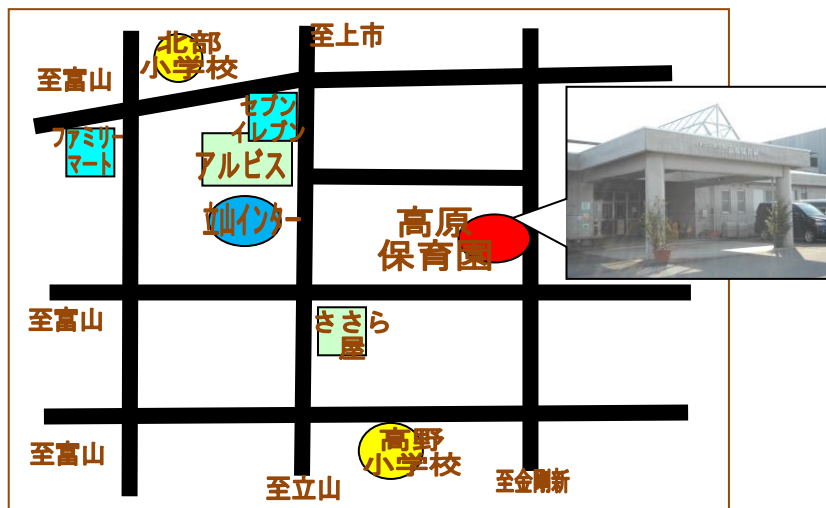

幼保連携型認定こども園

高原保育園

〒930-3206 富山県中新川郡立山町竹林45

TEL 076-463-1430 FAX 076-463-5848 TEL 090-8702-5772