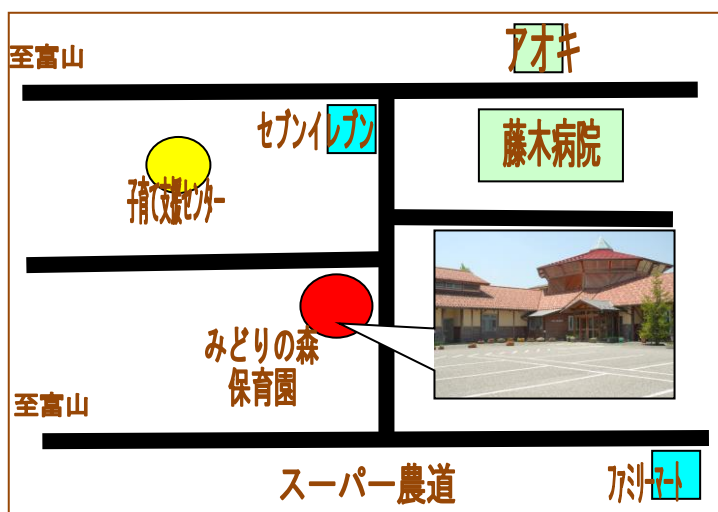

みどりの森保育園

〒930-0268 富山県中新川郡立山町高原ハツ屋108

TEL 076-462-2248 FAX 076-462-2506