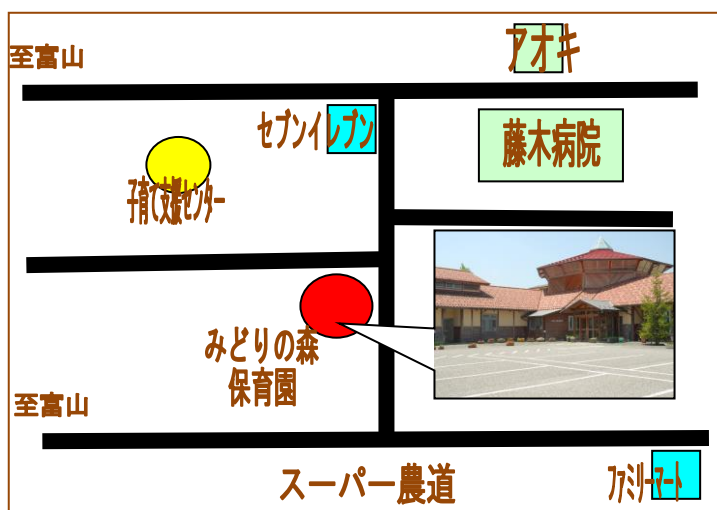

みどりの森保育園

〒930-0268 富山県中新川郡立山町高原ハツ屋108

TEL 076-462-2248 FAX 076-462-2506